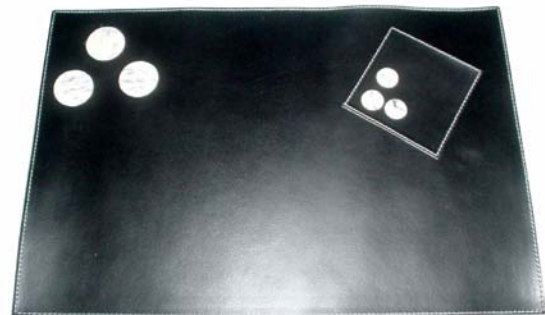

PLACEMAT – INDIVIDUAL

COD: SD1501

Elegant placemat, sewn with contrast cream stitching.

Measures: 30cm x 47.4cm

Hand made in (ask for different colors):

- Genuine leather.
- Genuine leather combined with Hair on hide.
- Plain eco leather - Crocco eco leather.

Coordinating table runner, napkin ring and coaster also available.

This product can be customized to make it unique. Curious about this option?

[Go to Services](#) and find out more!!!!

Español:

Products ^^

Elegante individual con costura color crema en contraste. Medidas: 30cm x 47.4cm.

Hecho a mano en los siguientes materiales (consultar por colores):

- cuero liso.
- cuero combinado con pelo.
- cuero ecológico liso o símil crocco

No olvide combinarlo con caminos, posavasos y aros servilleteros.

Este producto puede personalizarse para hacerlo único. [Contáctese!!!](#)