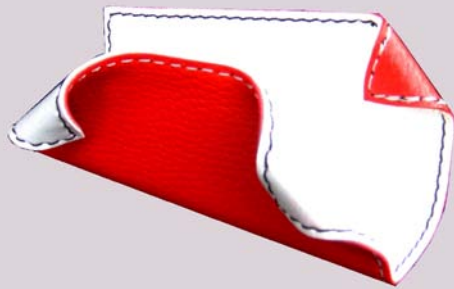

WAVES

This is a dynamic line that allows multiple uses and adapts to the most varied demands.

With a flexible metal frame, covered on both sides, also allows straight or curved designs, giving each piece movement.

In addition to the bread baskets, napkin holders and sugar holders that are in the photos, we can design as many accessories as the imagination allows us.

Hand made in smooth faux leather or faux Crocco. Can be made in one color or combine two colors of your choice

Español:

Products ^^

Esta es una línea dinámica, que permite múltiples usos y se adapta a las más variadas demandas.

Con una estructura metálica flexible, forrada de ambos lados, permite, además de los diseños rectos, formar curvas, darle movimiento a cada pieza.

Además de las paneras, porta azúcar y servilleteros que están en las fotos, se pueden diseñar tantos accesorios como la imaginación nos permita.

Hechos a mano en cuero ecológico liso o símil crocco. Se pueden hacer en un solo color o combinar dos tonos a su elección.

No olvide combinarlo con posavasos, aros servilleteros, porta vinos y bandejas.

Este producto puede personalizarse para hacerlo único. Curioso sobre esta opción?, [Contáctese!!!](#) y averigüe como hacerlo.