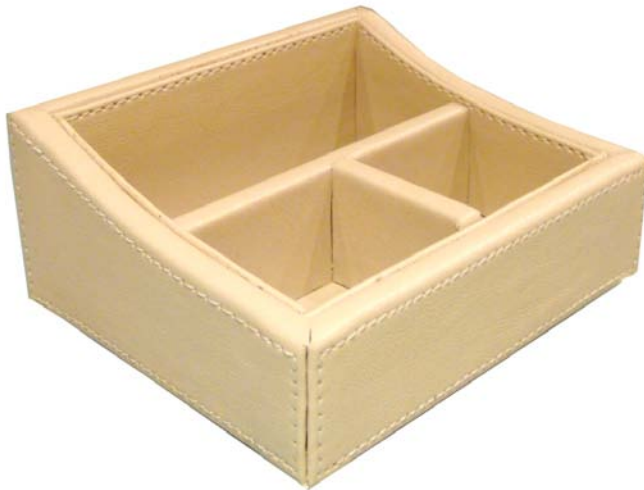

## Español

Products ^^

Este elegante posavasos fue diseñado para usar con cualquier taza, vaso o copa. Puede venir con un elegante contenedor para 6 unidades. Medidas aproximadas: 10cm x 10cm. Hecho a mano en los siguientes materiales (consultar por colores):

No olvide combinarlo con posavasos, caminos e individuales.

Este producto puede personalizarse para hacerlo único. Curioso sobre esta opción?, [Contáctese!!!](#) y averigüe como hacerlo.

**SUGAR, MILK AND NAPKIN HOLDER  
PORTA AZUCAR, SACARINA Y LECHE**
**COD: SD1509/10**

These HOLDERS are great organizers for sugar and milk or napkins for the office, home table or hotels and restaurants.

They come in two sizes, with two or three inside spaces:

SD1509: 13.5cm x 6cm x 6cm.

SD1510: 13.5cm x 11cm x 6cm

They can be done in:

- Genuine leather.
- Plain eco leather - Crocco eco leather.

Coordinating table runner, placemat and coaster also available.

This product can be customized to make it unique. Curious about this option?