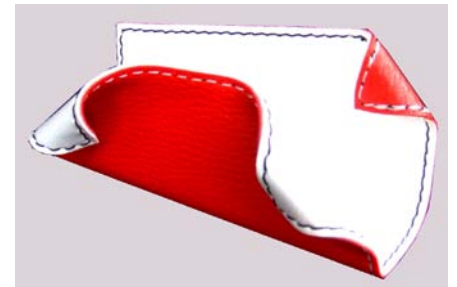

[Volver al Índice](#)