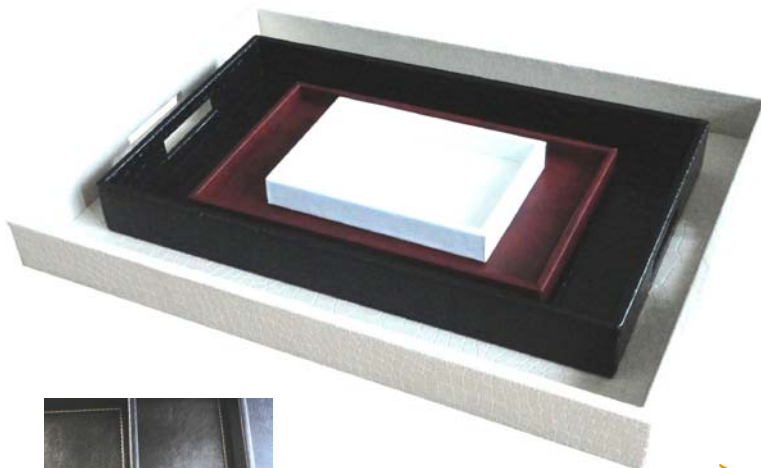

[Volver al Indice](#)

ESCRITORIO

Tenemos una línea completa de accesorios de escritorio, ideal para el Business Center o para equipar los escritorios de las habitaciones:

- Porta tacos.
- Porta lápices.
- Porta tarjetas.
- Porta cartas/papeles.
- Organizadores (clips, ganchitos, banditas)
- Mouse Pads
- Bandeja Porta hojas.
- Porta folletos o revistas.
- Escritas.

Este producto puede personalizarse para hacerlo único.

Curioso sobre esta opción?,
Contáctese!!! y averigüe como hacerlo.

[Volver al Índice](#)

BANDEJA BORDE TOLVA O RECTO

COD: SD1224

Agregue estilo a sus servicios de habitación con estas elegante bandejas con borde tolva o recto. Costuras en contraste o al tono. Confortables calado para facilitar su movilidad.

Las de borde Tolva están disponibles en dos medidas:

SD1224TG: base 44.5cm X22.5cm - exterior: 51.5cm x 29cm x 4cm .

SD1224TCH: base 35.5cm X22.5cm - exterior: 42cm x 29cm x 4cm .

Las de borde recto, pueden o no tener calados, dependiendo de su altura:

SD1224RCHC (Café): 15cm x 22cm x H 3cm.

SD1224RCH (Chata): 22cm x 35cm x H 3cm.

SD1224RG (Grande con calados): 30cm x 50cm x H 5.5cm.

SD1224RN (Extra Grande con calados): 45cm x 60cm x H 5.5cm.

Hechas a mano en los siguientes materiales (consultar por colores):